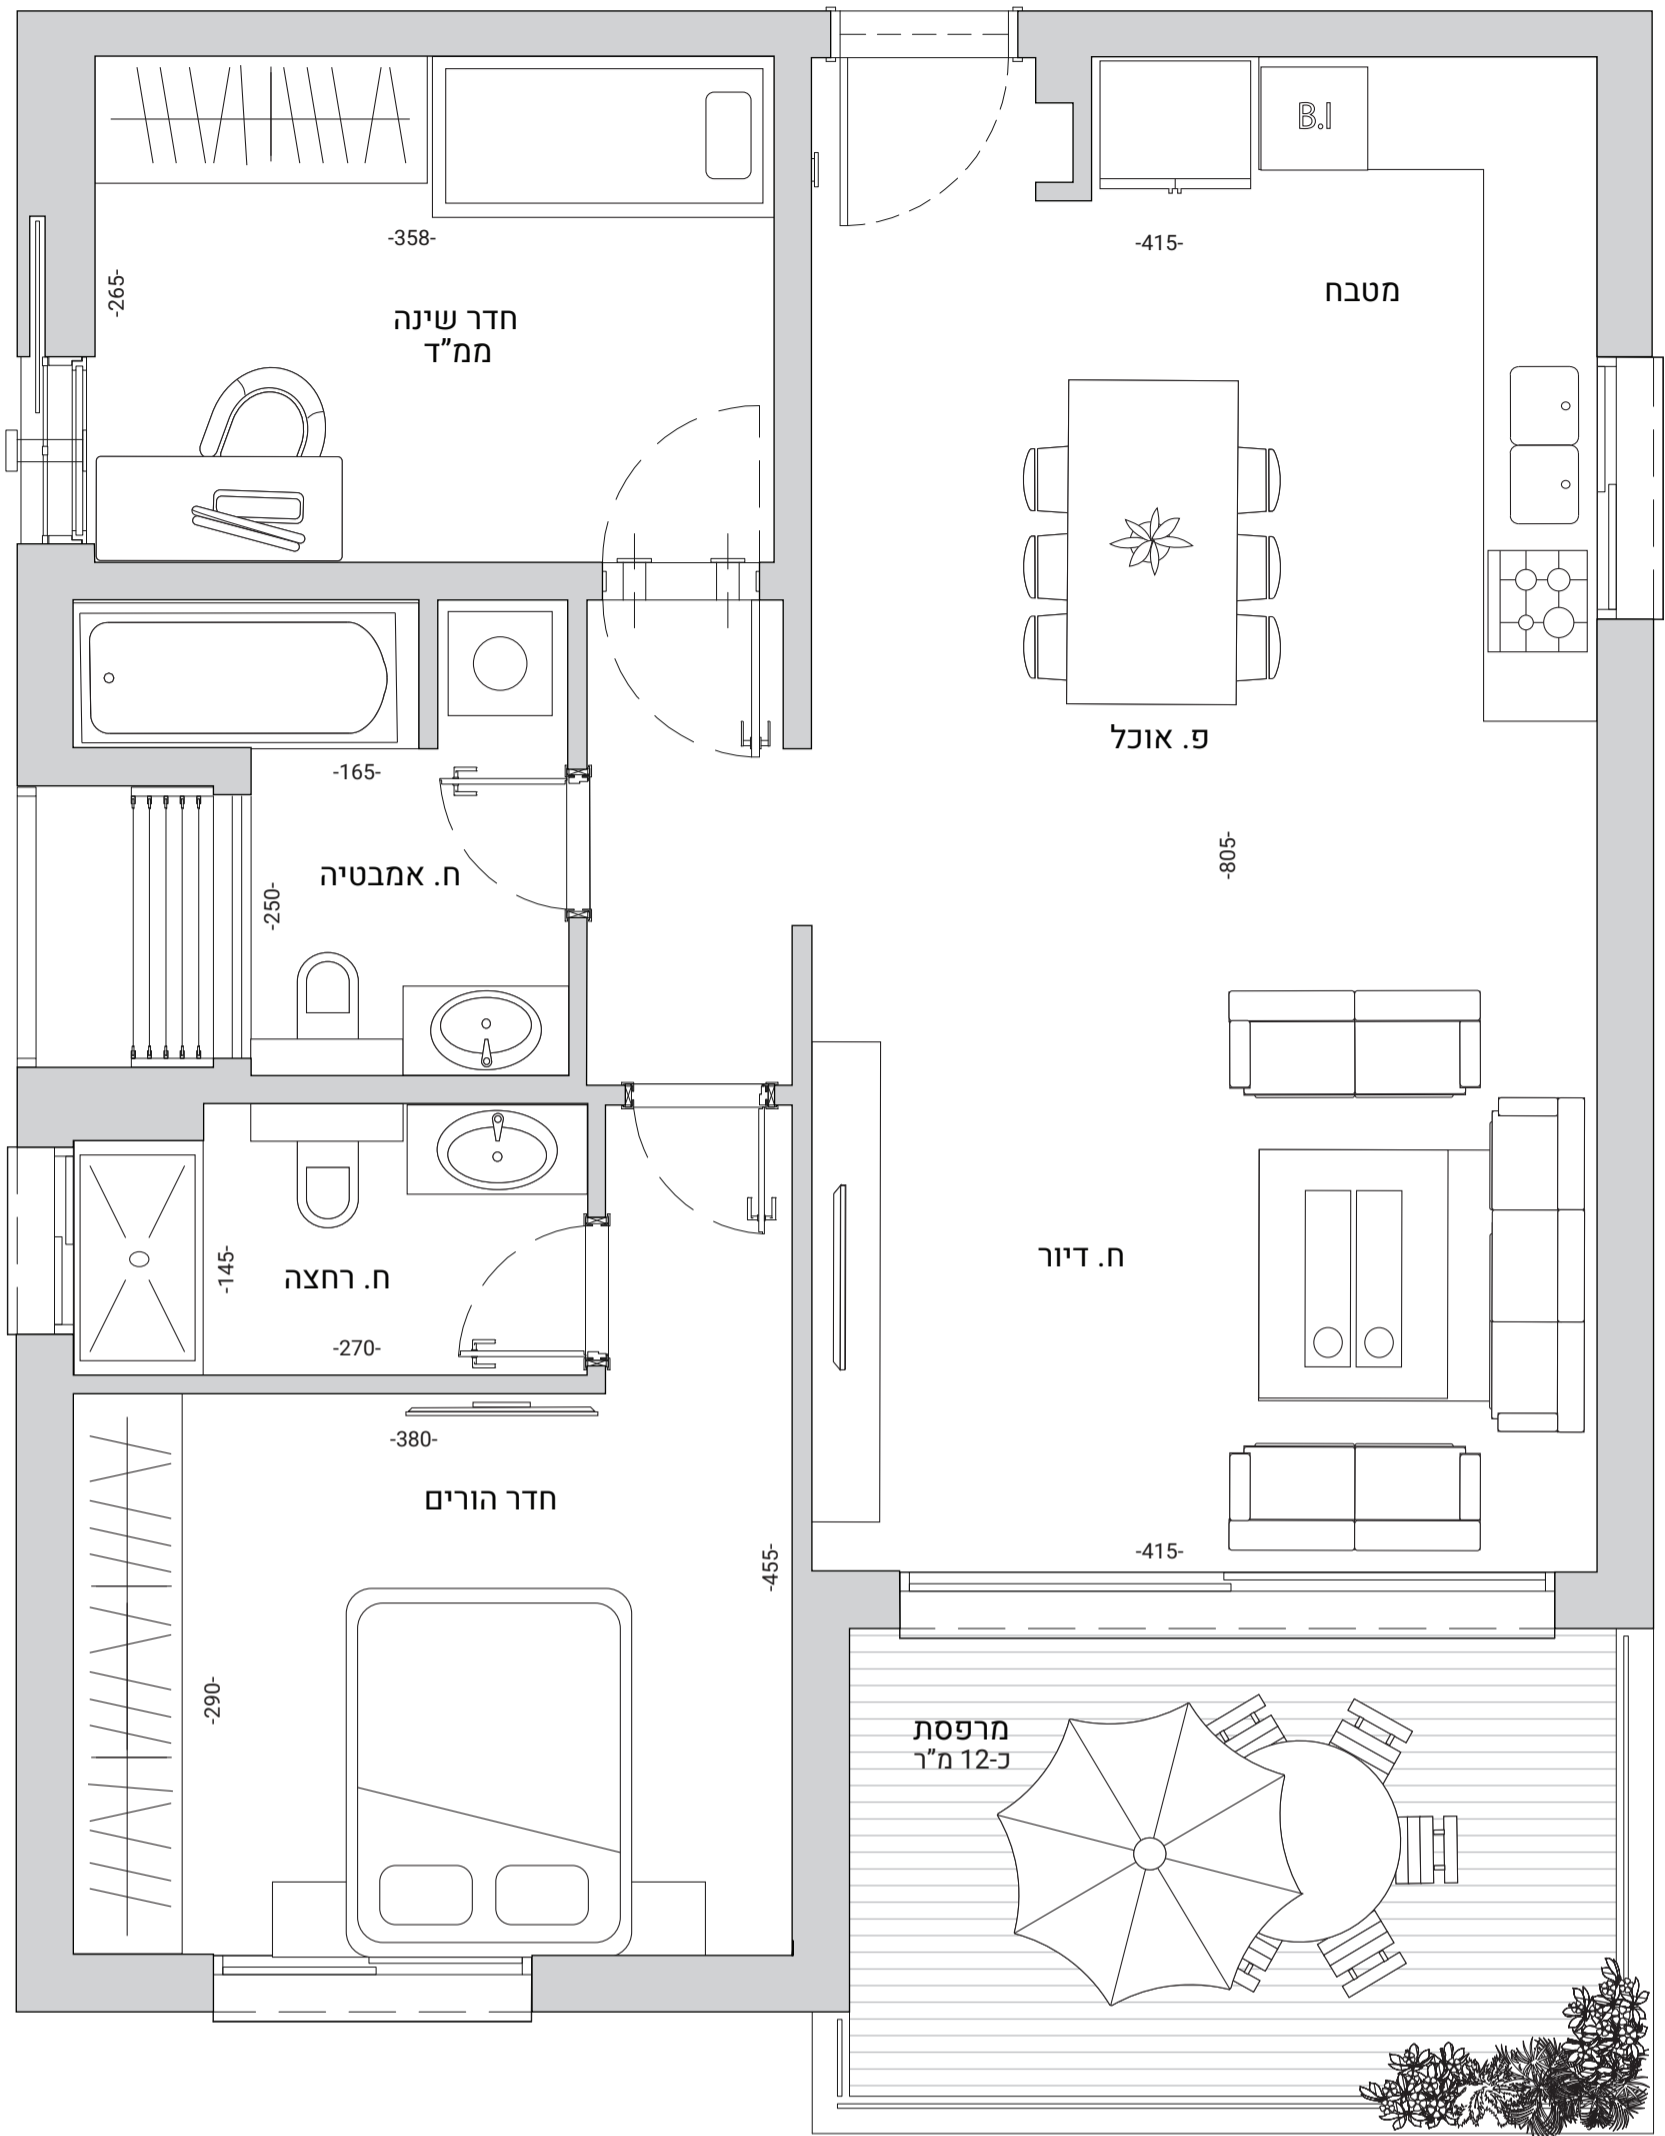

כניסה

חץ הצפון מתייחס להעמדת הבניינים

גבעת שמואל | דגם E1 | דירת 3 חדרים

קומות 1-20 | שטח דירה: 83 מ"ר

דירות 3,8,13,18,23,28,33,38,43,48,53,58,63,68,73,78,83,88,93,98