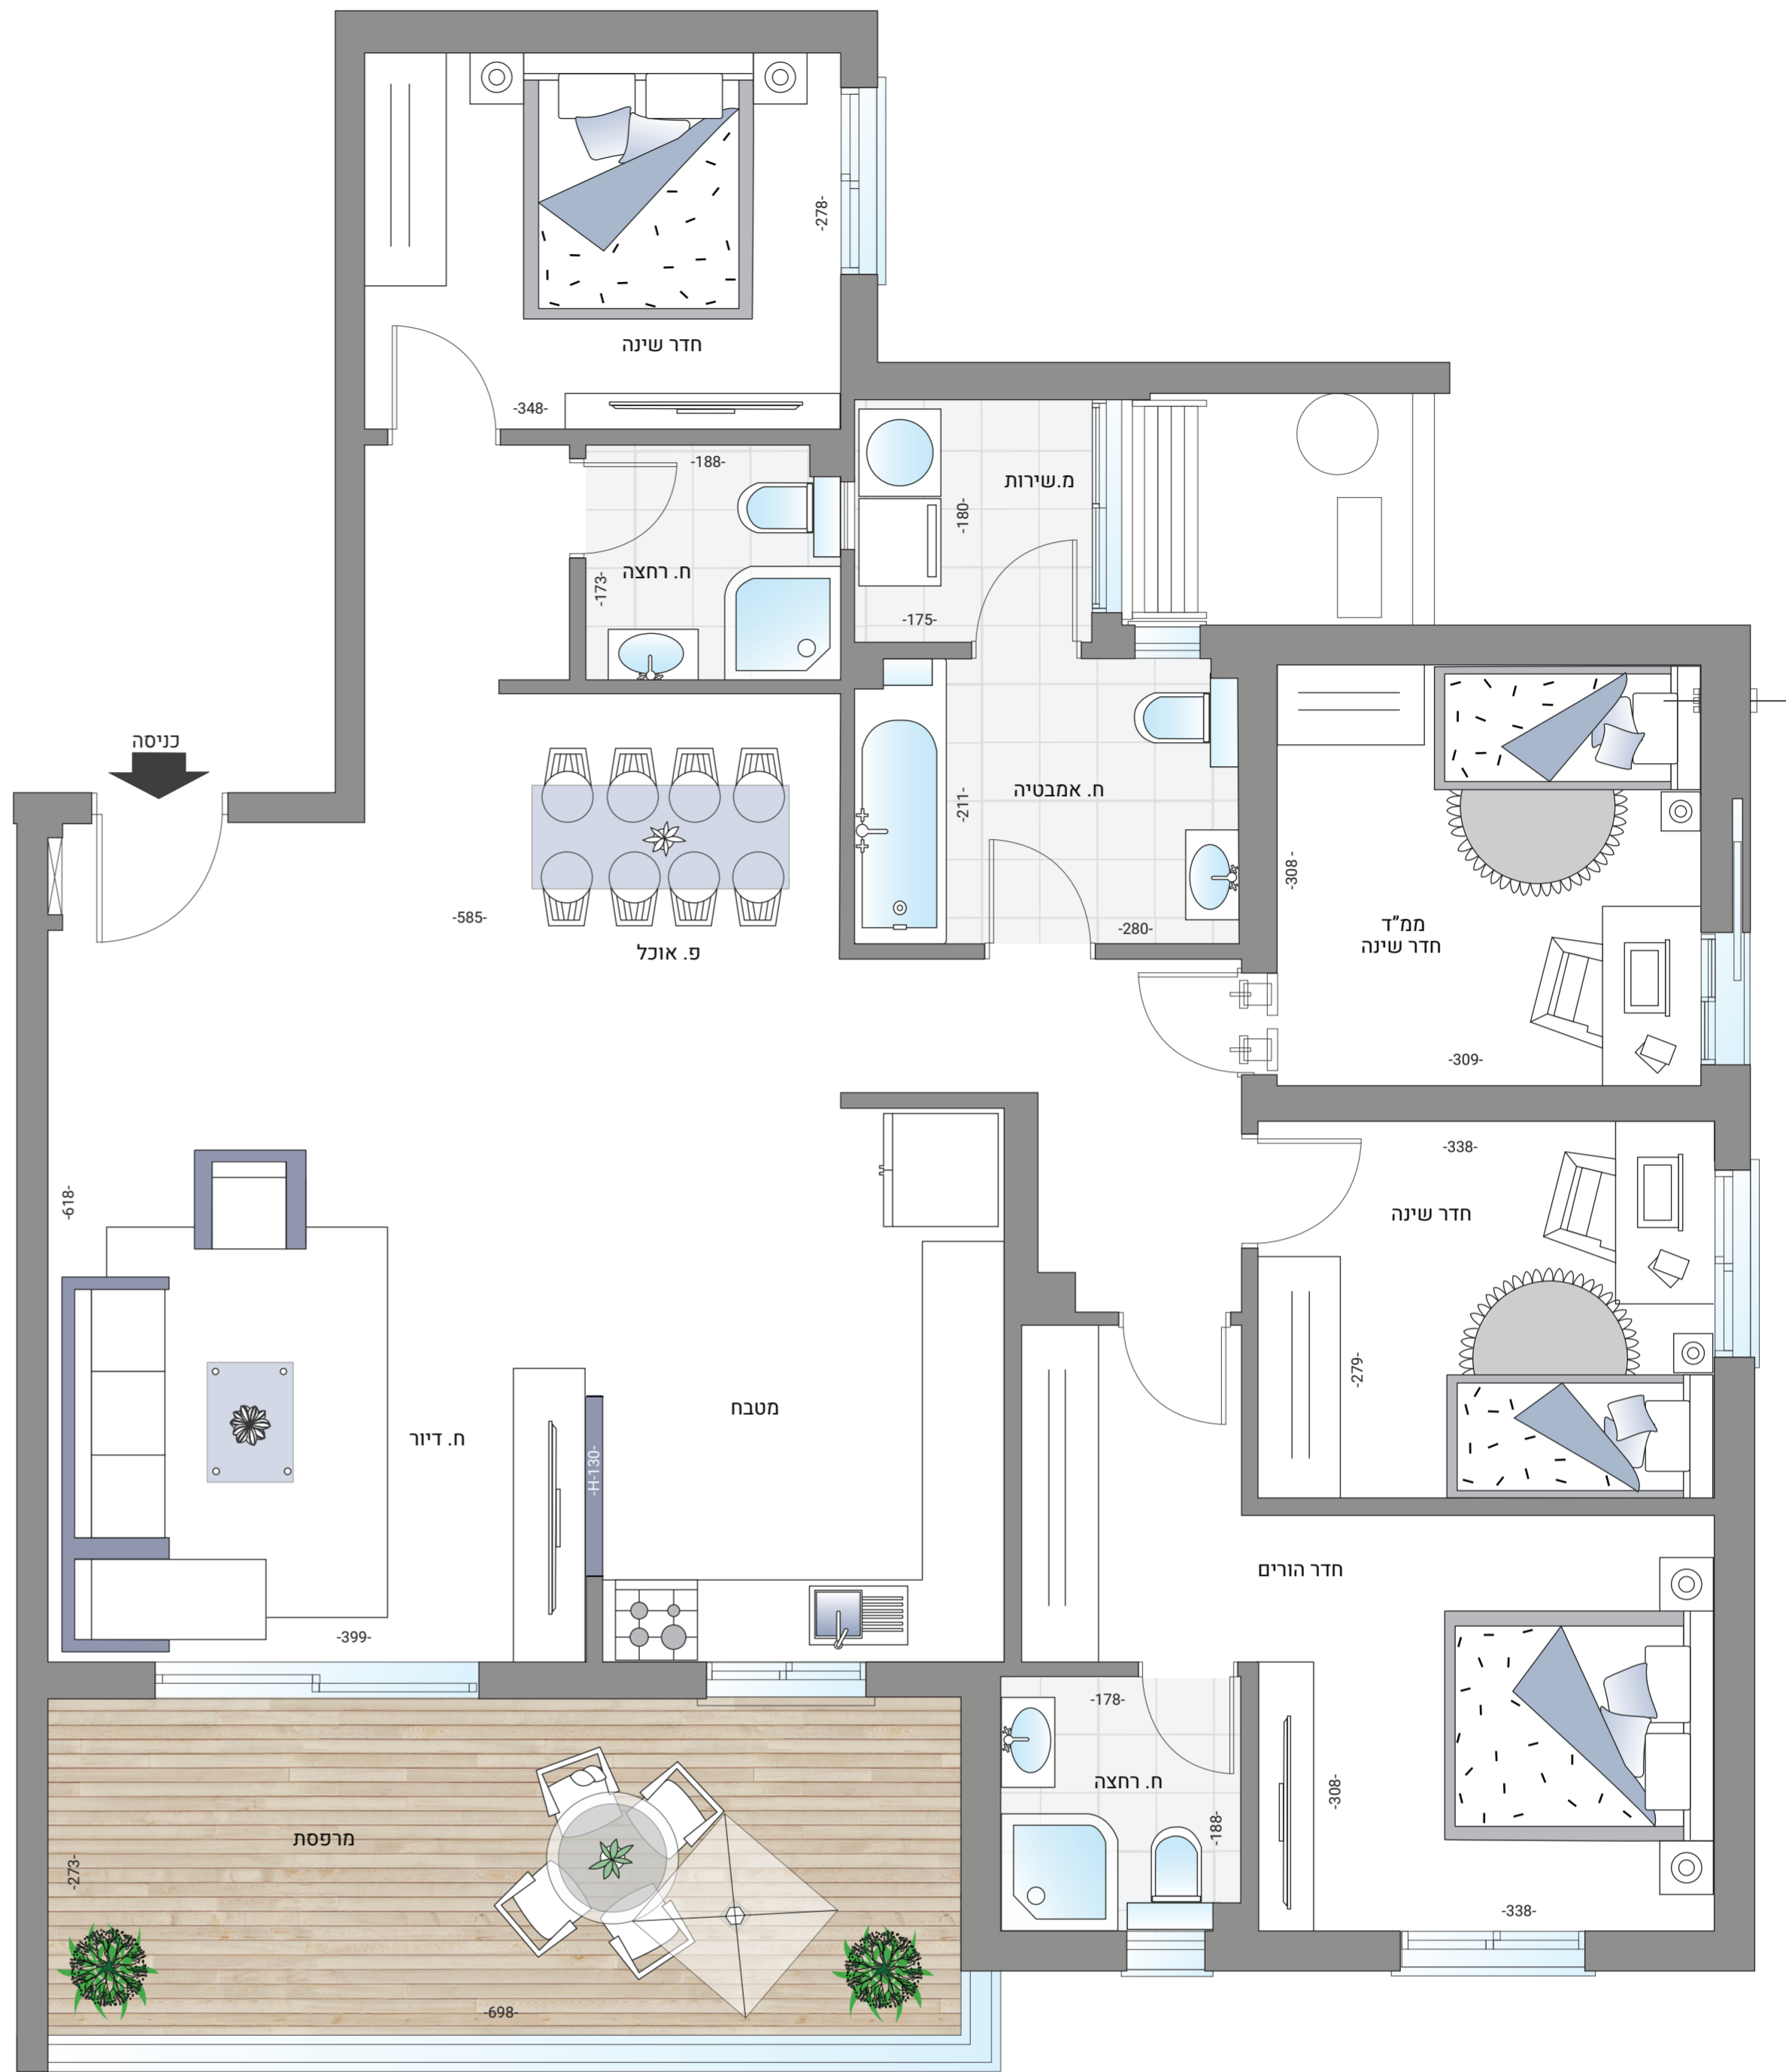

# דגם C | חופשי

דירת 5 חדרים | בניין 6  
קומה 1 | מספר דירה 4  
שטח דירה 130.06 מ"ר

חץ הצפון מתייחס להעמדת הבניינים

בניין 5

בניין 6