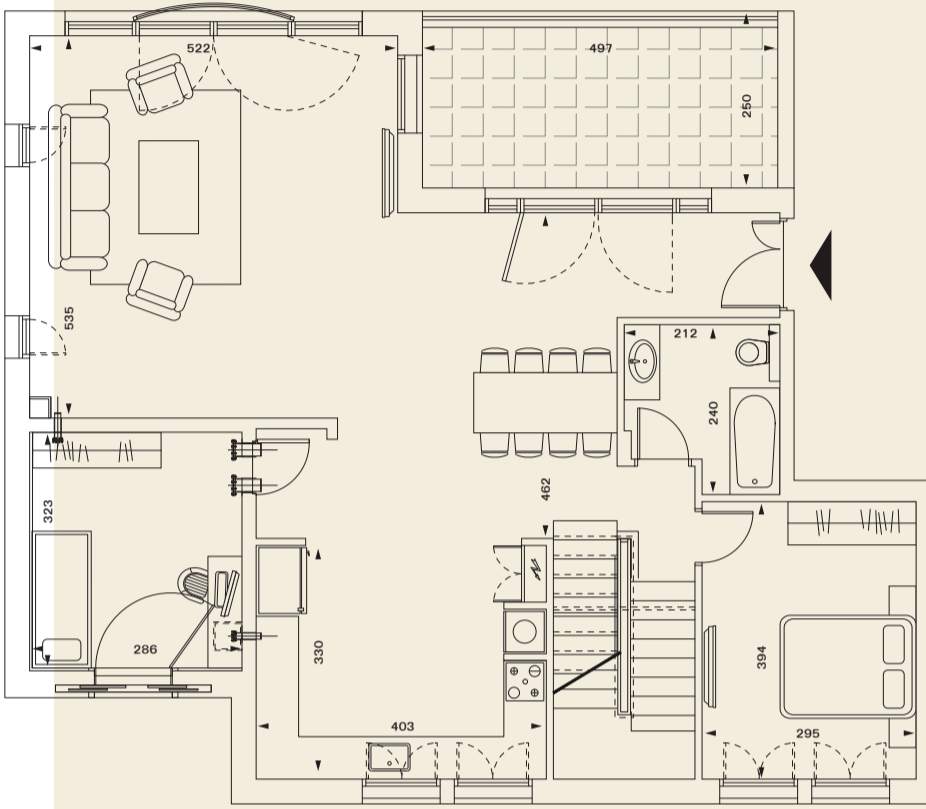

LI / GARDEN APARTMENT / 4 ROOMS

Floor 4

Floor 5

Floor 3

Unit No.	Rooms	Floor	Entr.	Sqm	Sqf.	Balconys
45	4	3,4,5	1A	169	1819	102/1097
46	4	3,4,5	1A	167	1798	99/1065
53	4	3,4,5	2A	173	1862	99/1065
54	4	3,4,5	2A	167	1798	99/1065
59	4	3,4,5	3A	176	1894	213/2292