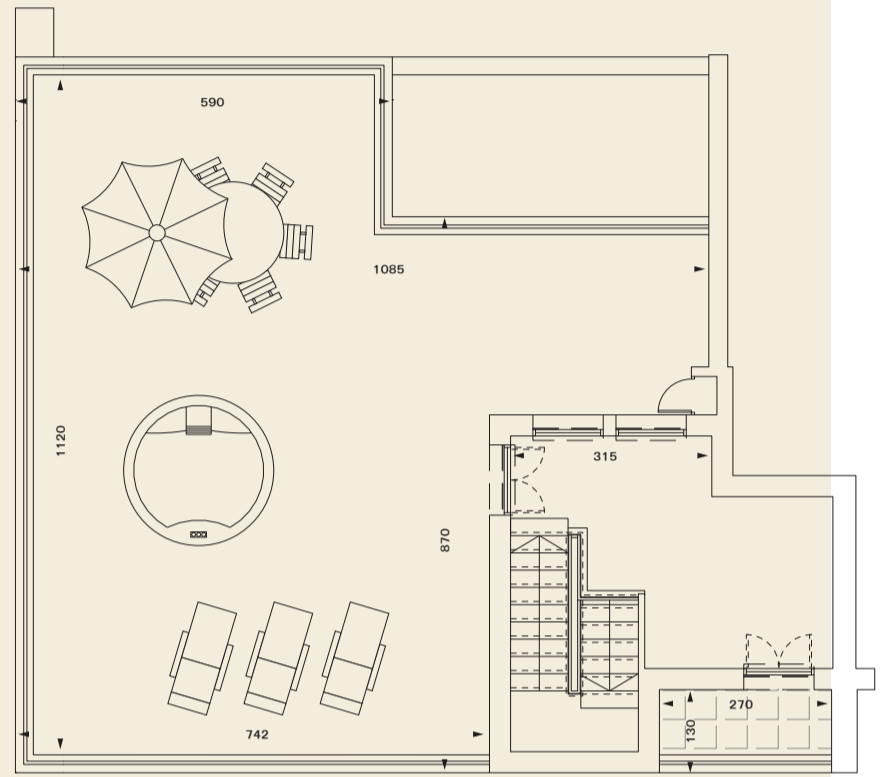

LI / GARDEN APARTMENT / 4 ROOMS

Floor 4

Floor 5

Floor 3

Unit No.	Rooms	Floor	Entr.	Sqm	Sqf.	Balconys
45	4	3,4,5	1A	169	1819	102/1097
46	4	3,4,5	1A	167	1798	99/1065
53	4	3,4,5	2A	173	1862	99/1065
54	4	3,4,5	2A	167	1798	99/1065
59	4	3,4,5	3A	176	1894	213/2292