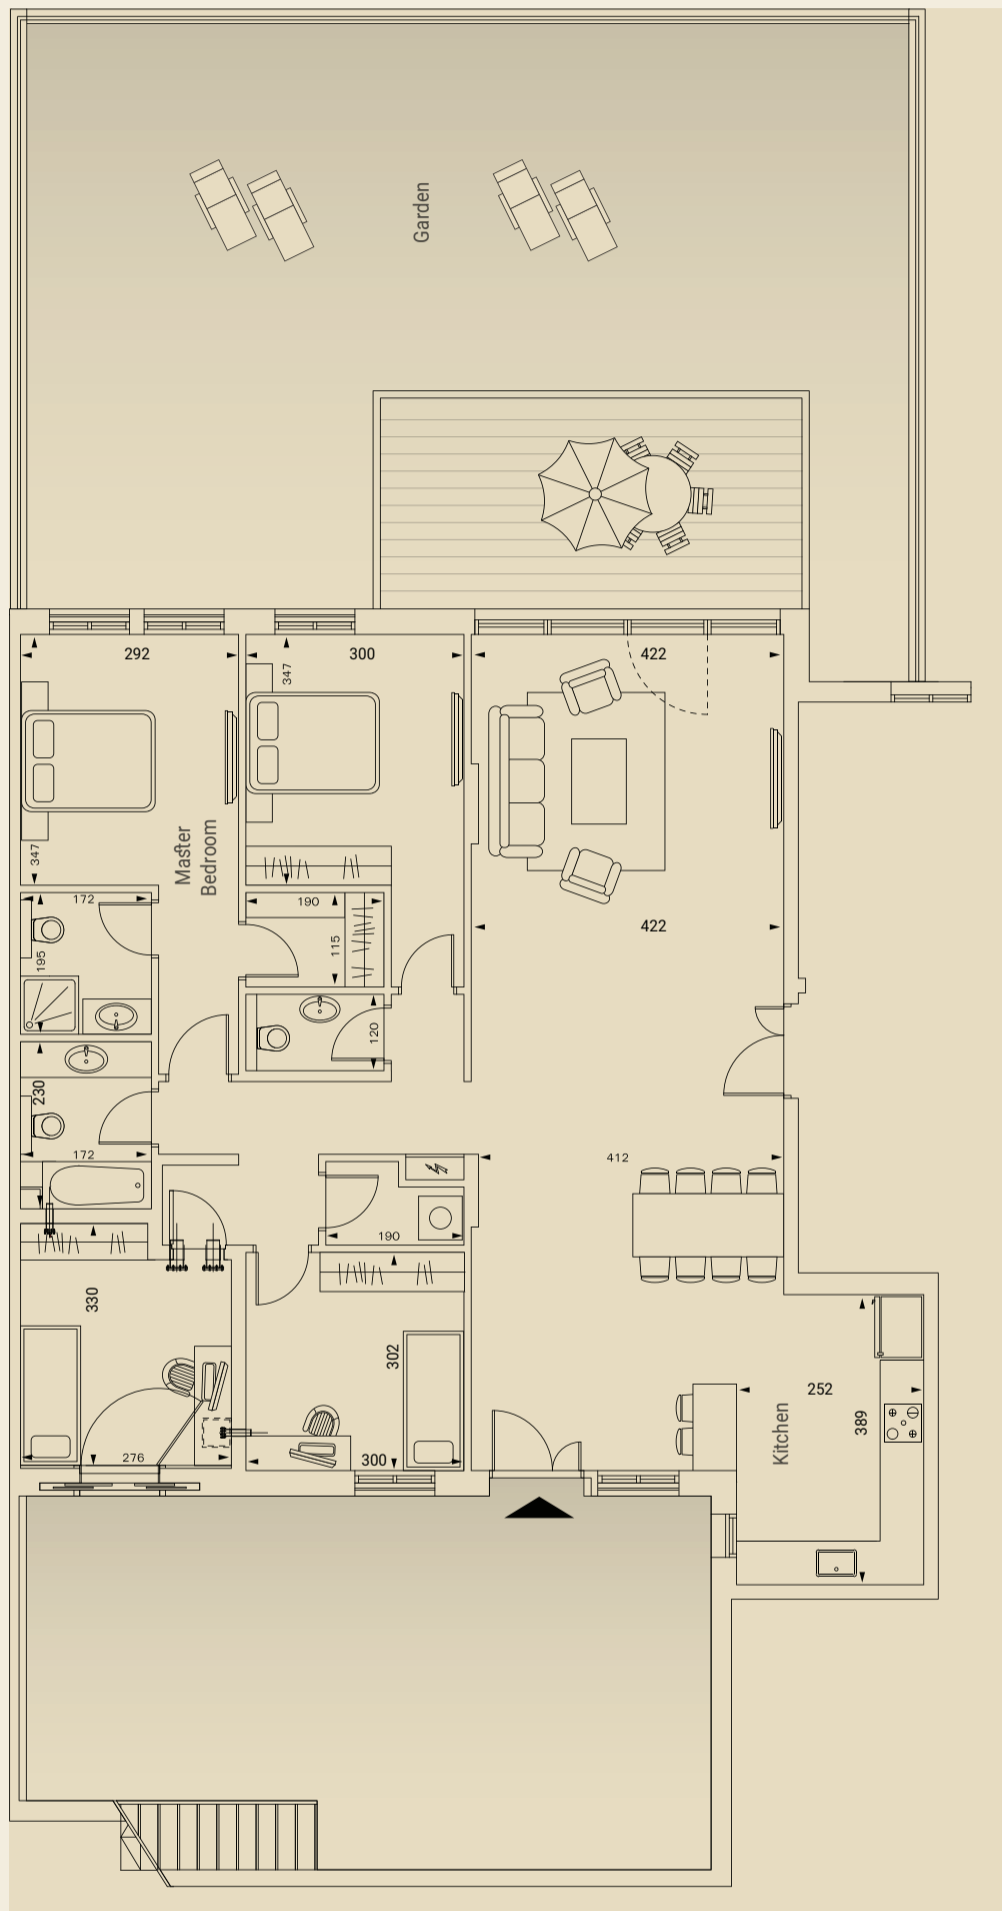

LI / GARDEN APT / 5 ROOMS

Unit No.	Rooms	Floor	Entr.	Sqm	Sqf.	Garden
39	5	3,4,5	1A	145	1561	146/1571
40	5	3,4,5	1A	143	1539	150/1614
47	5	3,4,5	2A	143	1539	150/1614
48	5	3,4,5	2A	143	1539	150/1614
55	5	3,4,5	3A	144	1550	146/1571