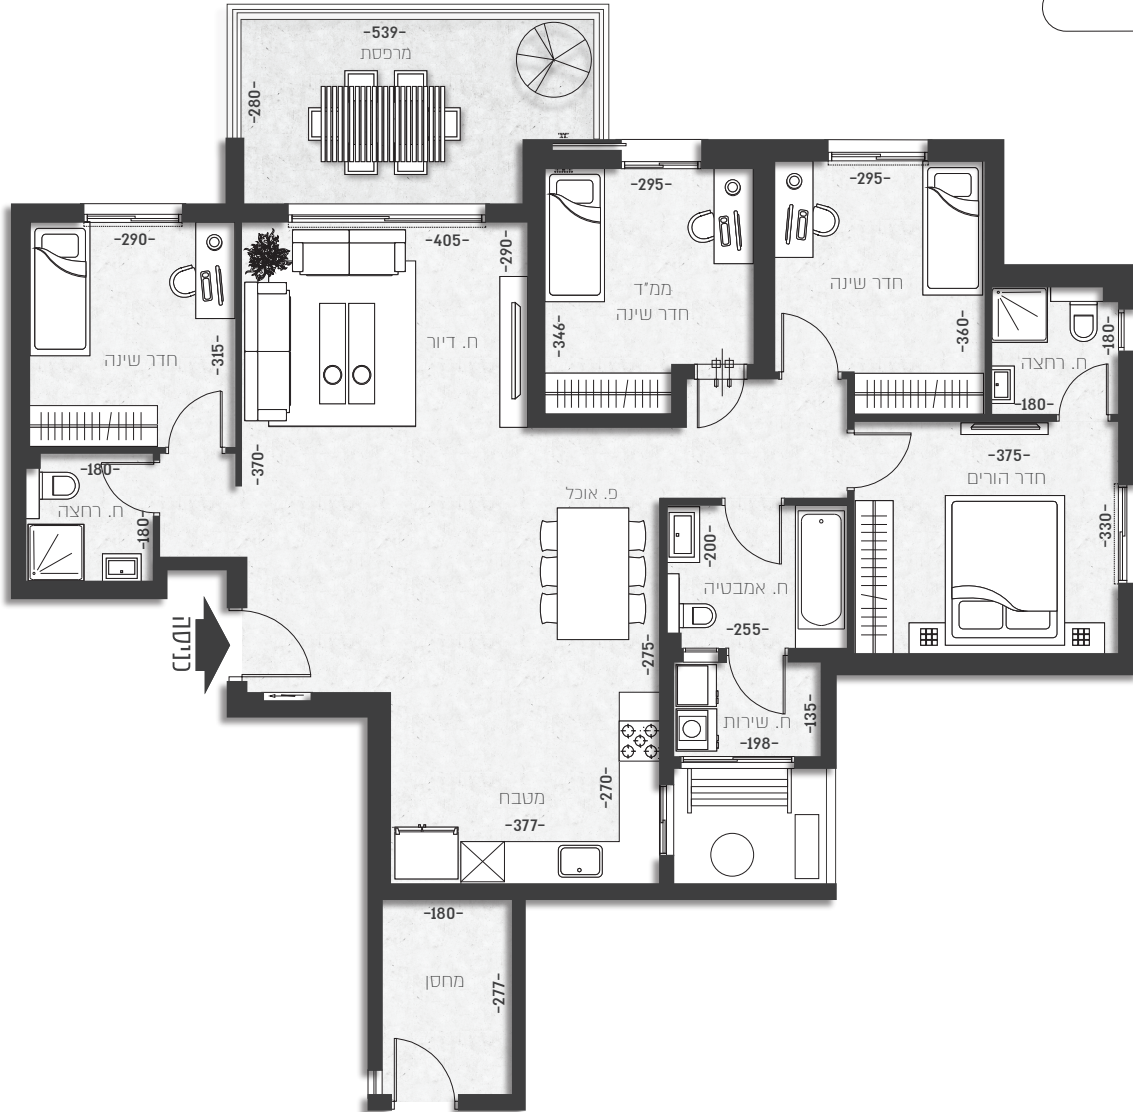

בניין 1

בניין 2

בניין 3

בניין 4

דגם H | דירת 5 חדרים
3 בניין | 1-7 קומות
דירות 8,13,18,23,28,33,38
שטח דירה כ-124.19 מ"ר
שטח מרפסת כ-13.99 מ"ר

*פנרולה בקומה 7 בלבד

נוסע