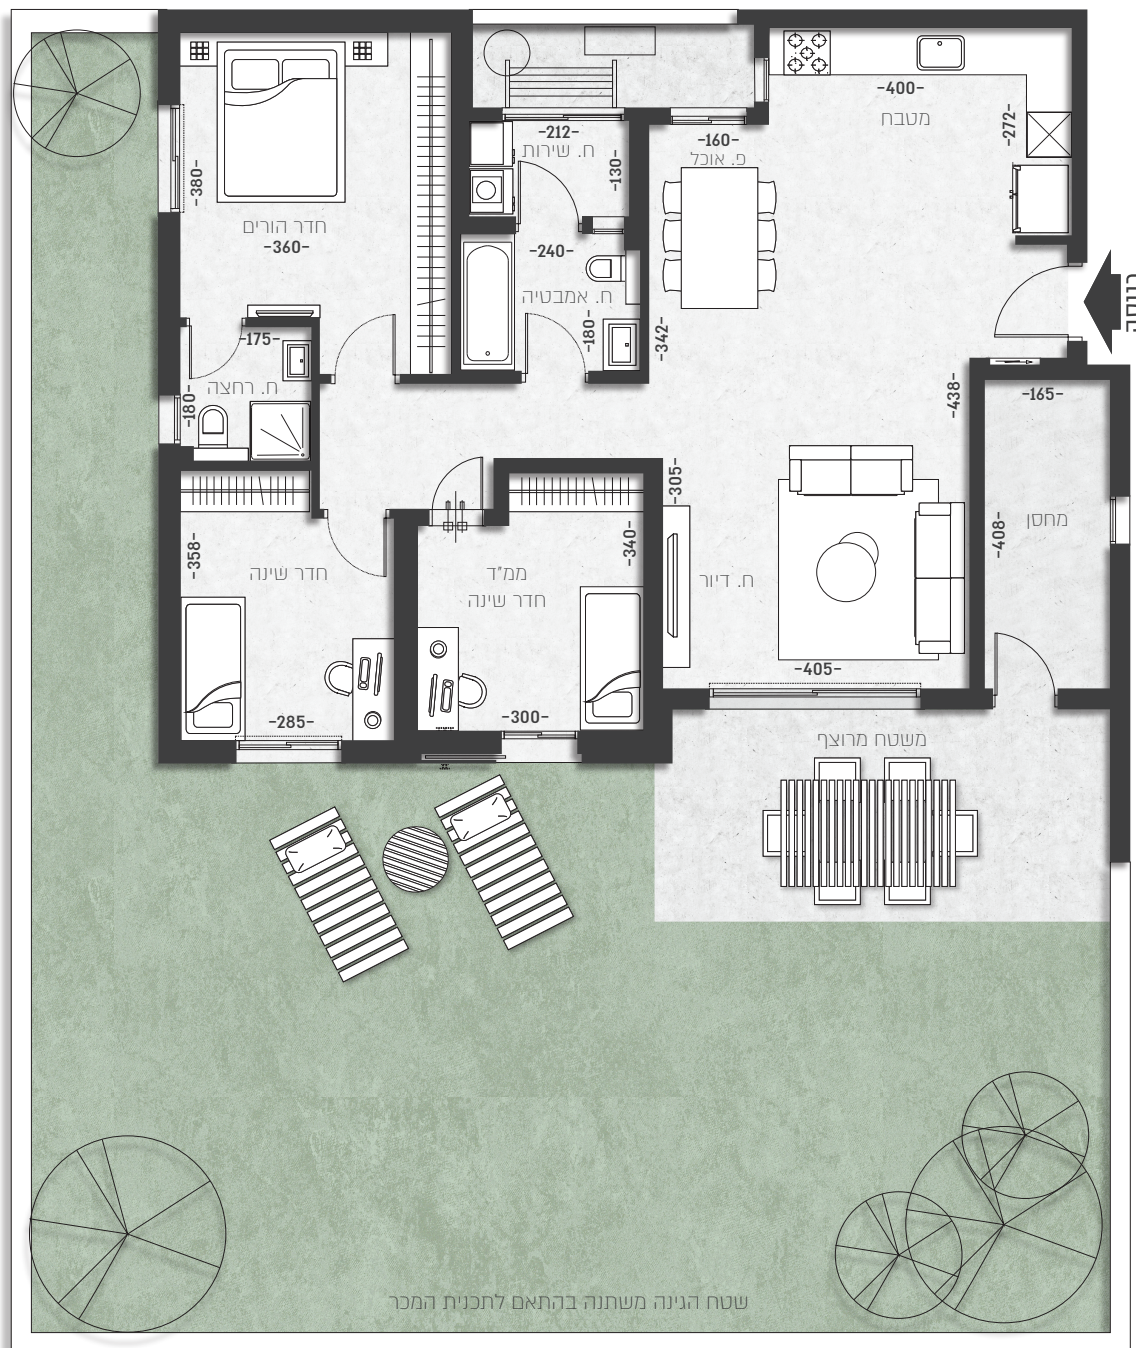

דגם A | דירת גן 4 חדרים
 קומת קרקע
 בניין 3 | דירה 1
 שטח דירה כ- 105.9 מ"ר
 שטח הגינה משתנה
 בהתאם לתכנית המכר

שטח הגינה משתנה בהתאם לתכנית המכר