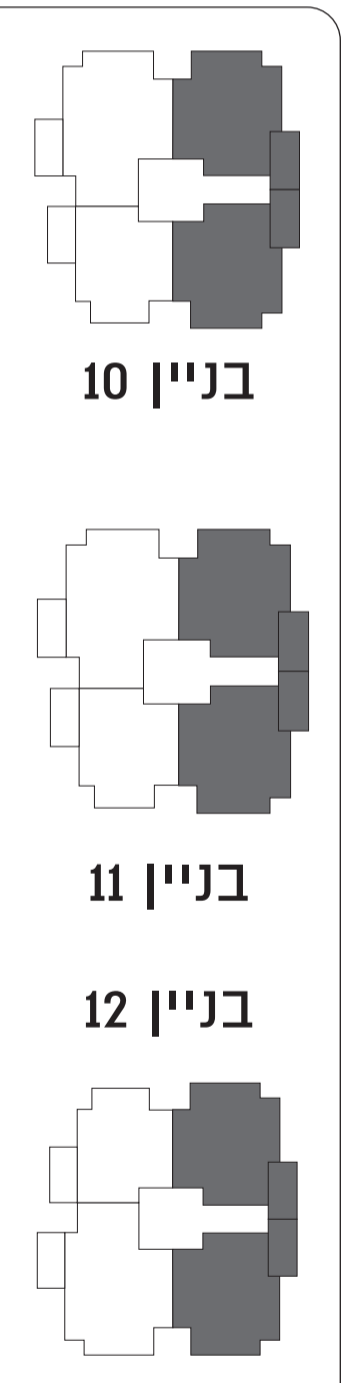

מגרש 341

דגם D | דירת 4 חדרים
קומות 1-3

- 4,7,8,11,12,15 דירות | בניין 10
- 2,3,6,7,10,11 דירות | בניין 11
- 3,6,7,10,11,14 דירות | בניין 12
- שטח דירה כ- 99.51 מ"ר
- שטח מרכסת כ- 13.51 מ"ר