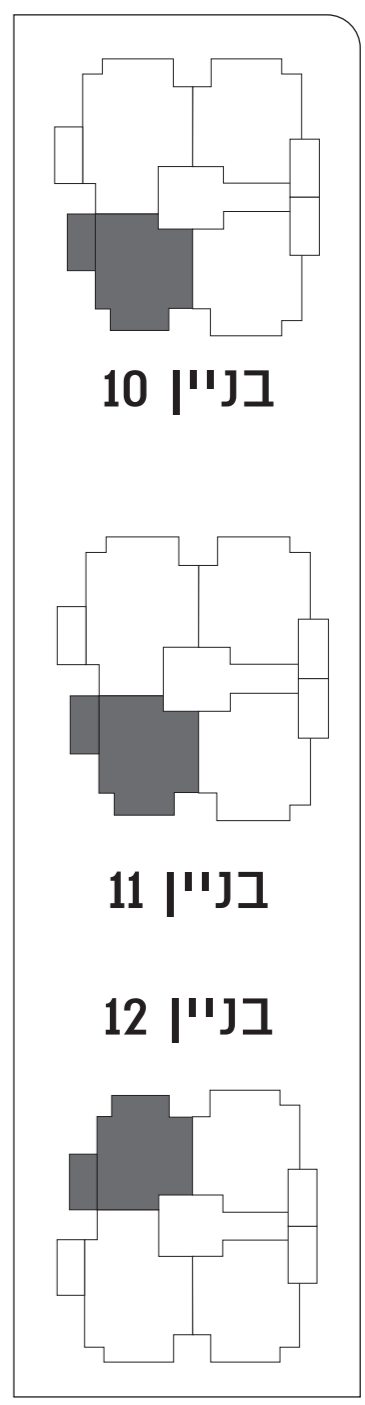

\*פרגולה בקומה 3 בלבד

מגרש 341

דגם E | דירת 3 חדרים  
 קומות 1-3  
 בניין 10 | דירה 5,9,13  
 בניינים 11,12 | דירה 4,8,12  
 שטח דירה כ- 81.27 מ"ר  
 שטח מרכסת כ- 13.59 מ"ר