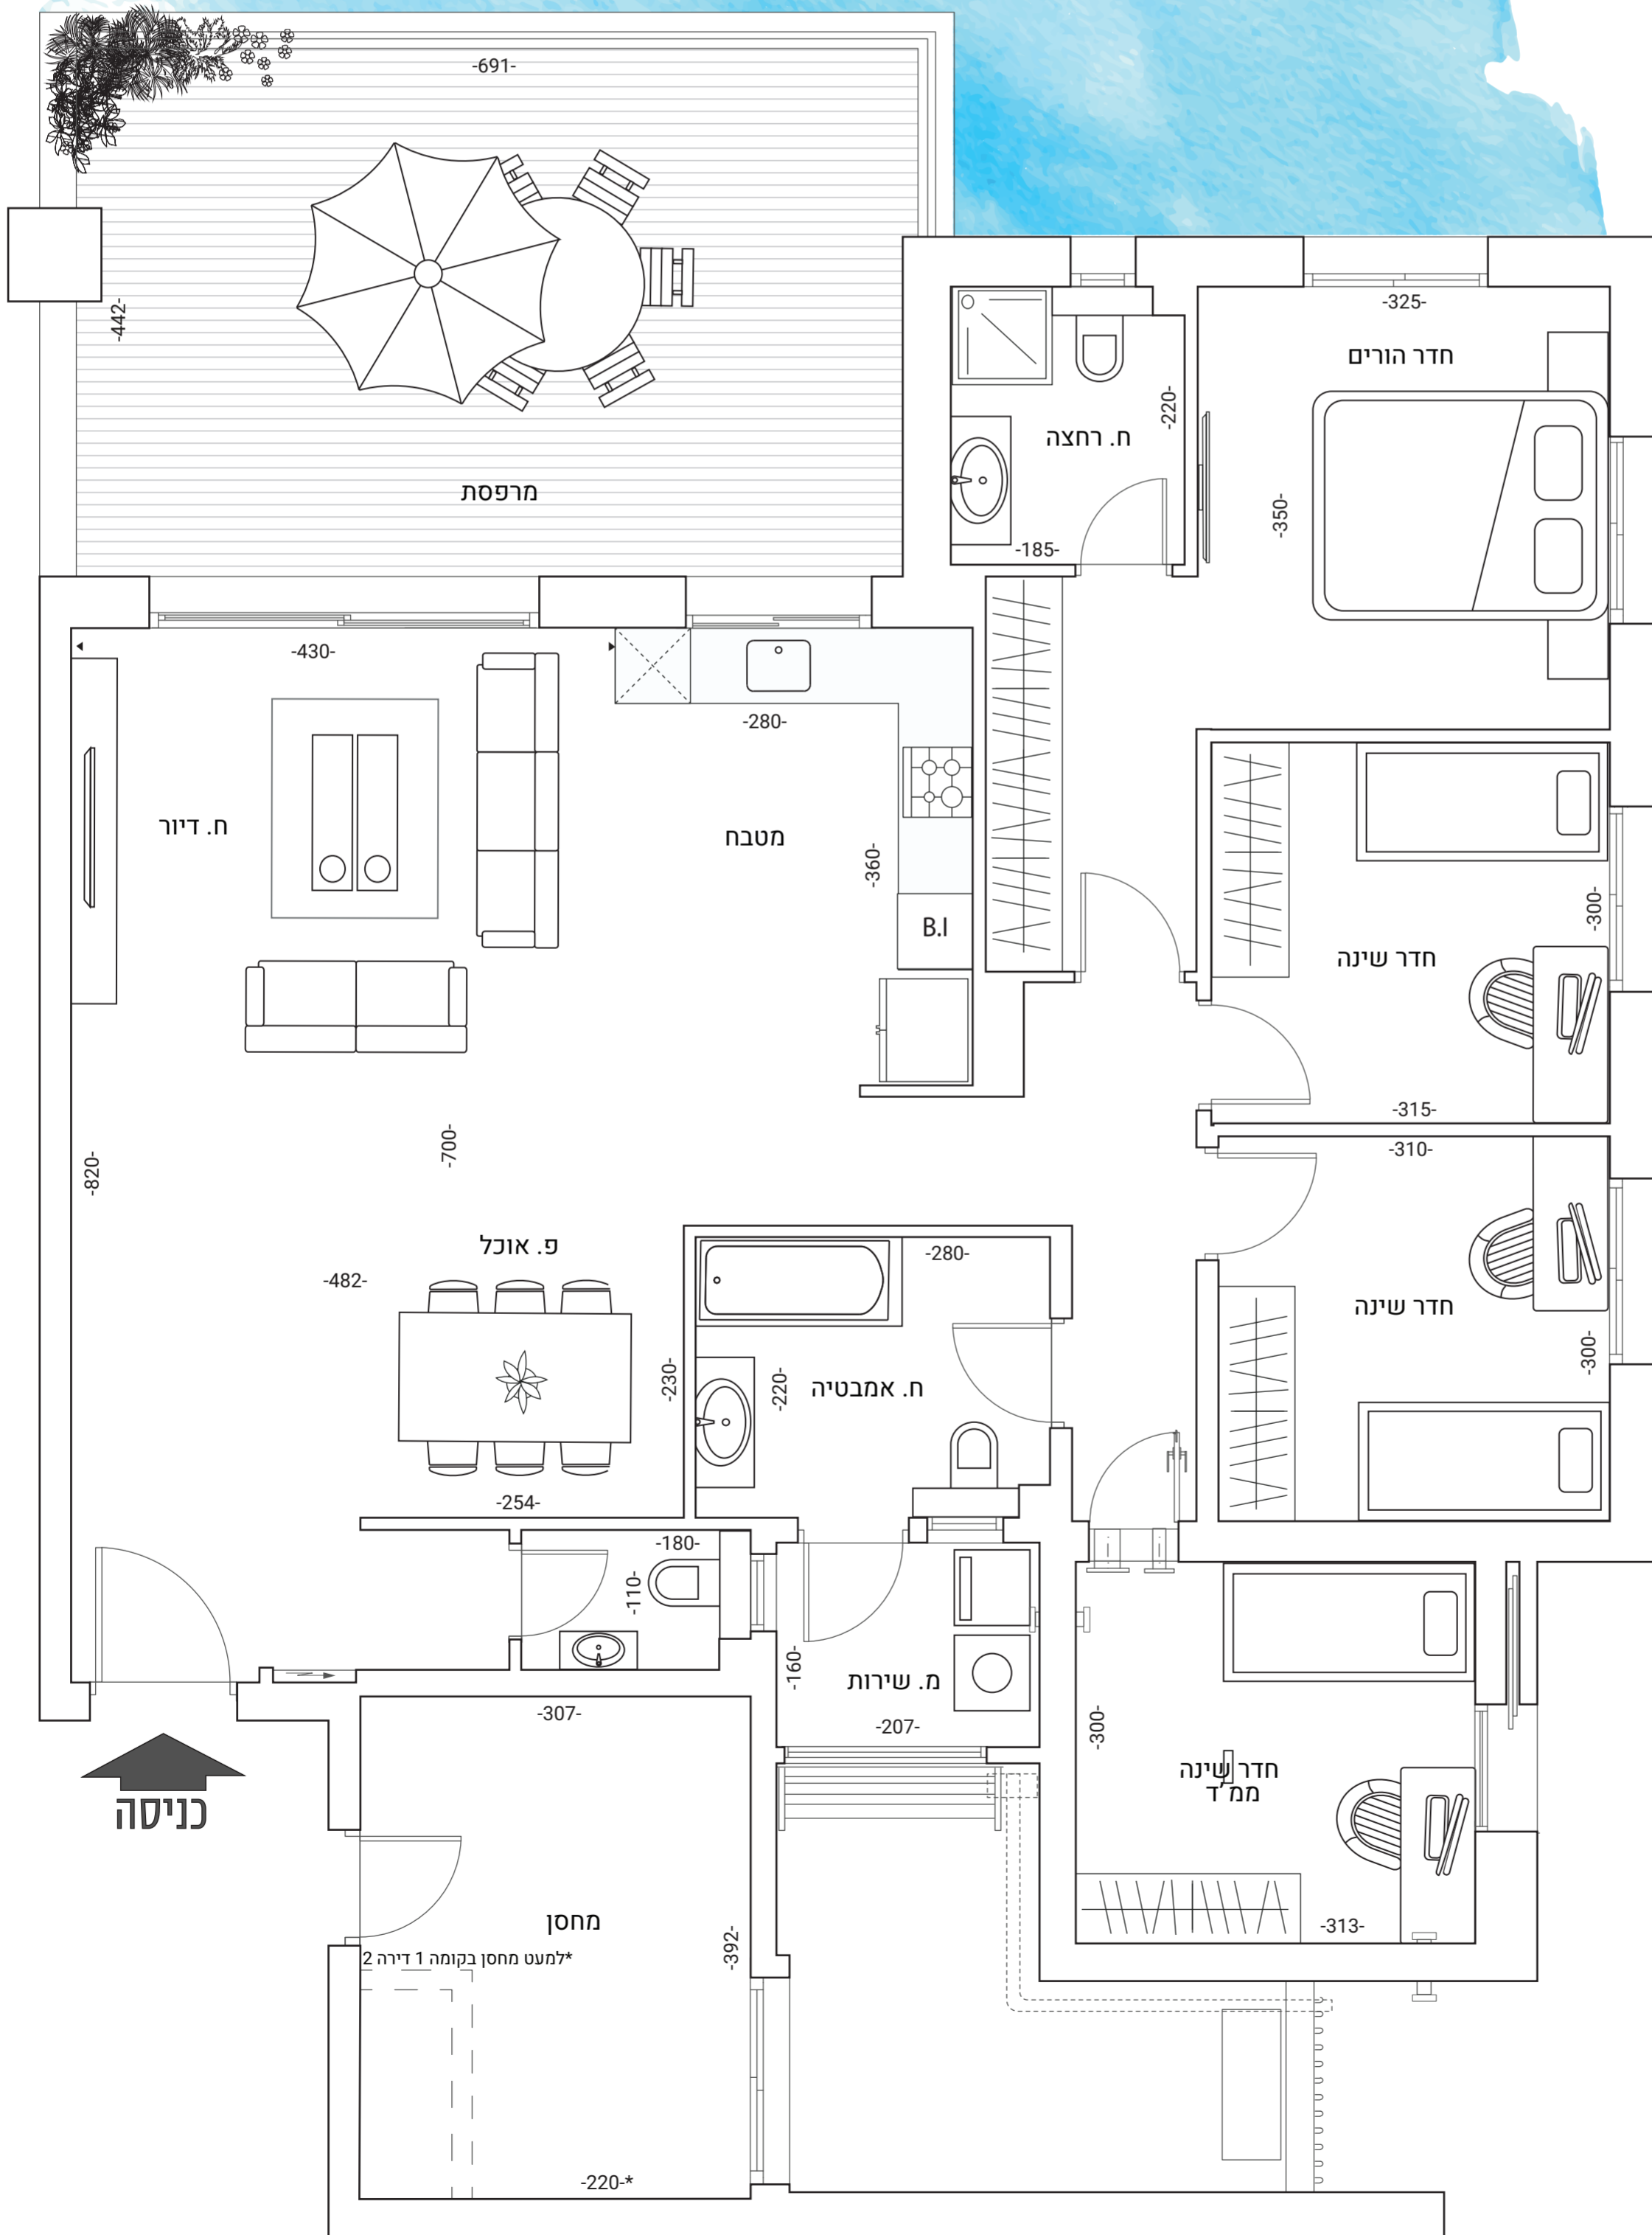

דגם A | דירת 5 חדרים  
 מגרש 1008 | בניין 1  
 קומות 1-8 | דירות מספר:  
 2,6,10,14,18,22,26,30  
 שטח דירה: כ-137 מ"ר | מרפסת: כ-30 מ"ר  
 מחסן: קומה: 1 כ-13 מ"ר | קומות: 2-8 כ-15 מ"ר

מחסן  
 \*למעט מחסן בקומה 1 דירה 2