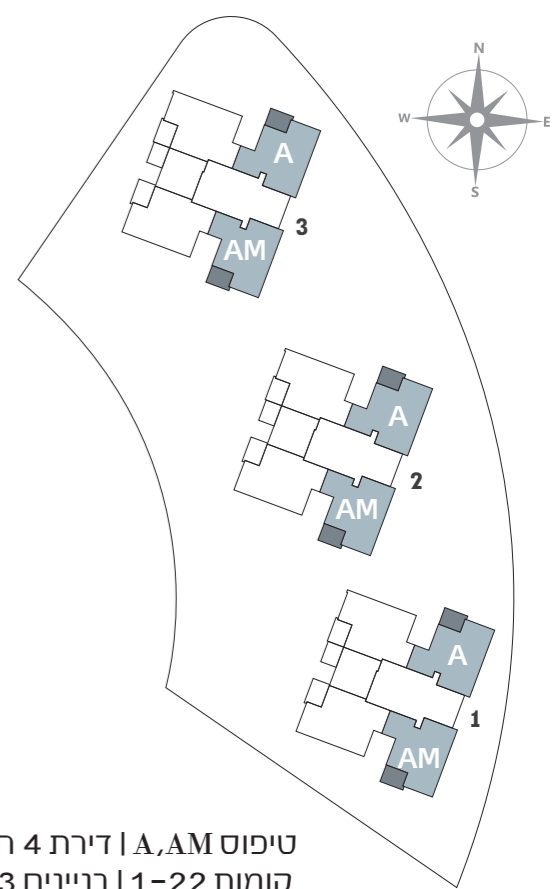

למוצק →

טיפוס A,AM | דירת 4 חדרים
 קומות 1-22 | בניינים 1,2,3
 *לא כולל קומות בהם קיים דגם A1,AM1