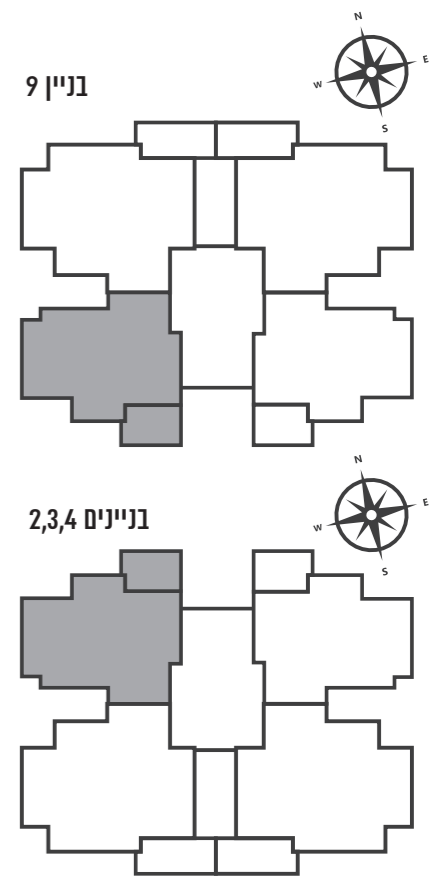

כניסה

*קומות 2-3 בלבד

דגם E | דירת 3 חדרים | בניין 2,3,4,9 | מגרש 512,514,621
 קומות 1-3 | דירה מספר 5,9,13
 80.34 מ"ר | מרפסת 11.79 מ"ר