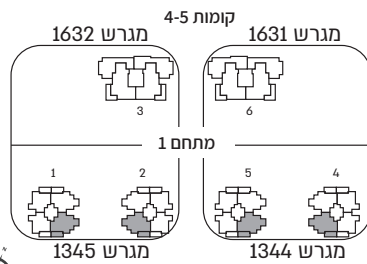

**זגם נ | דירה 4 חדרים**

בניינים 1,5 | קומה 3 | דירות מס' 14,15  
 בניינים 2,4 | קומה 3 | דירה מס' 15  
 דירה כ- 107.78 מ"ר | מרפסת כ- 28.81 מ"ר

בניינים 1,4 | קומה 5 | דירה מס' 22  
 בניינים 2,5 | קומה 4 | דירה מס' 18  
 דירה כ- 107.78 מ"ר | מרפסת כ- 14.5 מ"ר