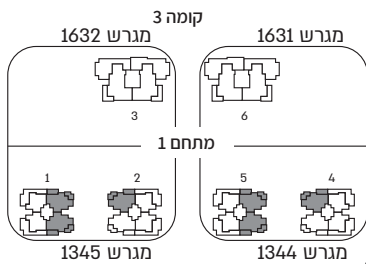

**זגם נ | דירה 4 חדרים**

בניינים 1,5 | קומה 3 | דירות מס' 14,15  
 בניינים 2,4 | קומה 3 | דירה מס' 15  
 דירה כ- 107.78 מ"ר | מרפסת כ- 28.81 מ"ר

בניינים 1,4 | קומה 5 | דירה מס' 22  
 בניינים 2,5 | קומה 4 | דירה מס' 18  
 דירה כ- 107.78 מ"ר | מרפסת כ- 14.5 מ"ר