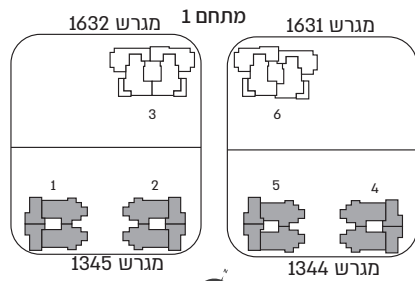

דגם L | פנטהאוז 5 חדרים
 בניינים 1,4 | קומה 6 | דירות מס' 24,25
 בניינים 2,5 | קומה 5 | דירות מס' 20,21
 דירה כ- 141.98 מ"ר | מרפסת כ- 72.76 מ"ר

רוח המזרח הנהיגה הנכונים