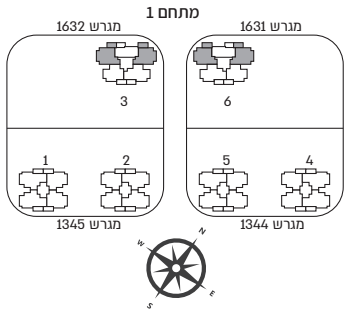

דגם Q | דירה 4 חדרים
 בניין 3 | קומות 2,3,5 | דירות מס' 11,16,24
 דירה כ- 110.97 מ"ר | מרפסת כ- 13.7 מ"ר

חץ הצפון מתייחס להגדרת הנביטים