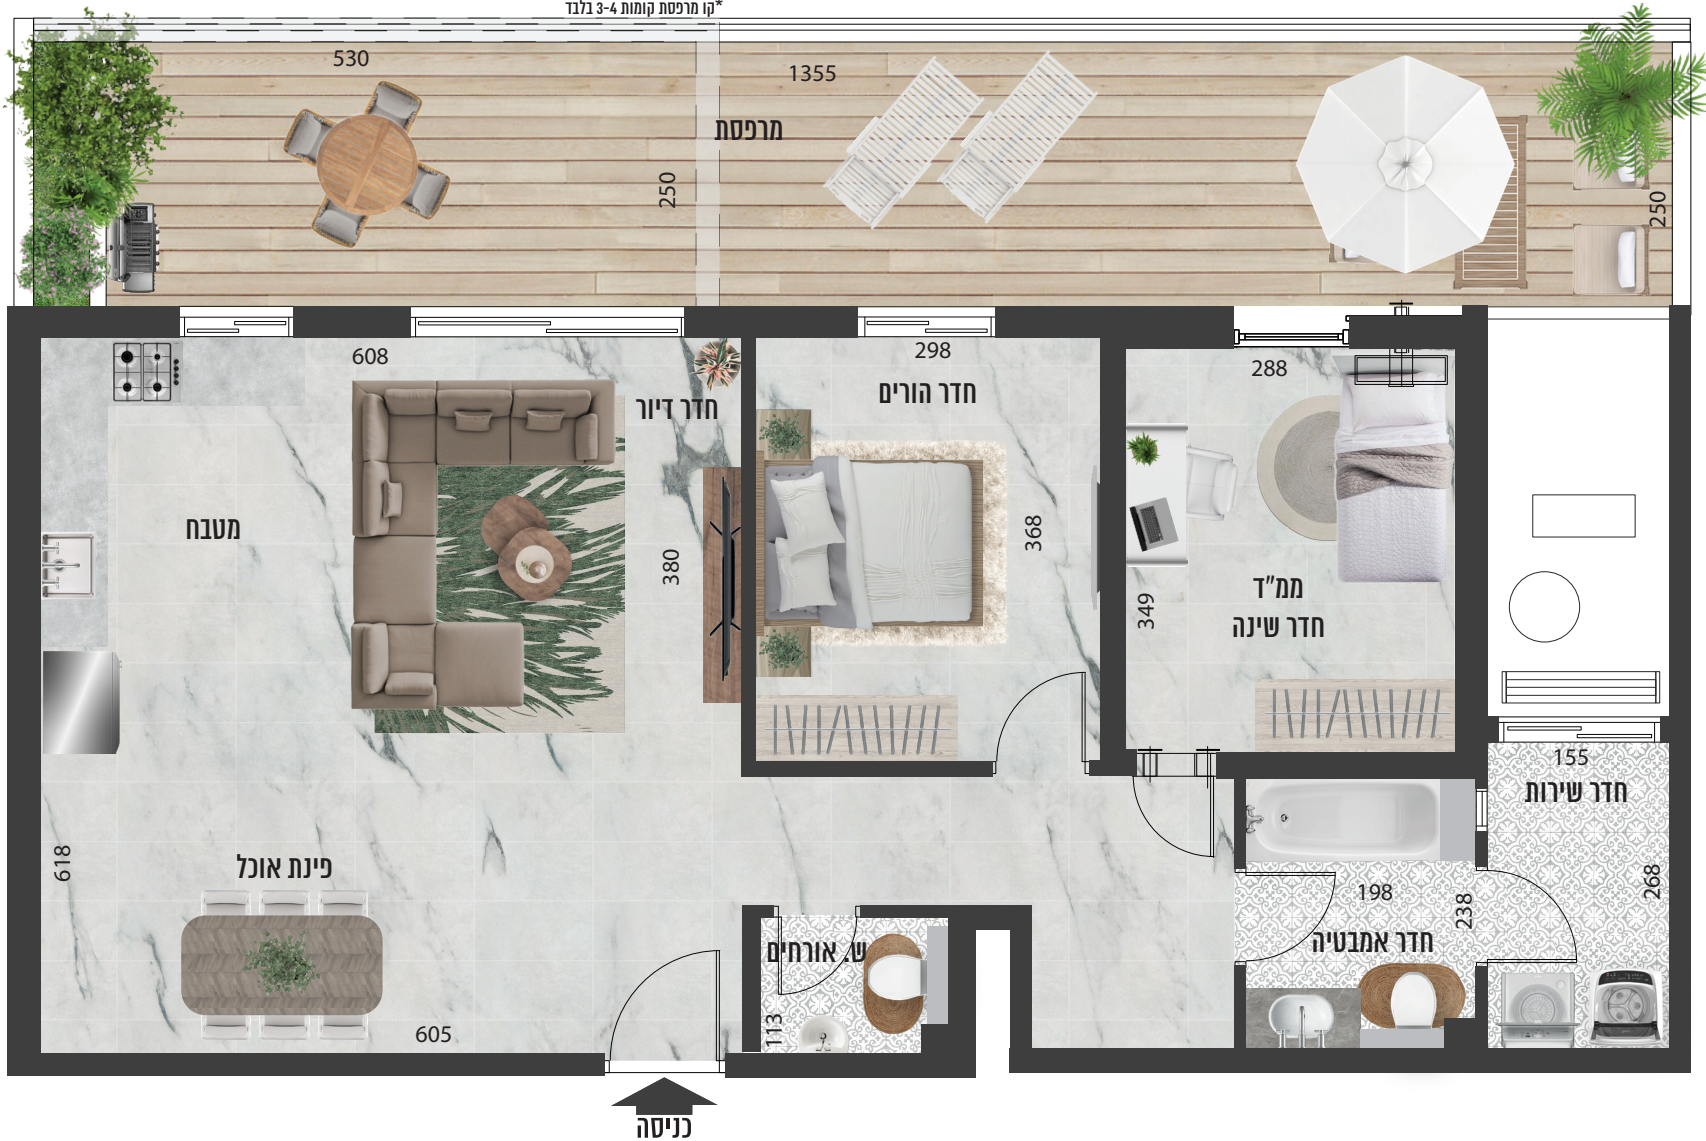

\*קו מרפסת קומות 3-4 בלבד

דגם R | דירה 3 חדרים  
בניינים 3,6 | קומה 1 | דירה מט' 5  
בניין 3 | קומות 3,4 | דירות מט' 15,20  
בניין 6 | קומה 4 | דירה מט' 20  
דירה כ- 89.92 מ"ר | מרפסת כ- 13.25 מ"ר | דירה כ- 89.92 מ"ר | מרפסת כ- 34.17 מ"ר