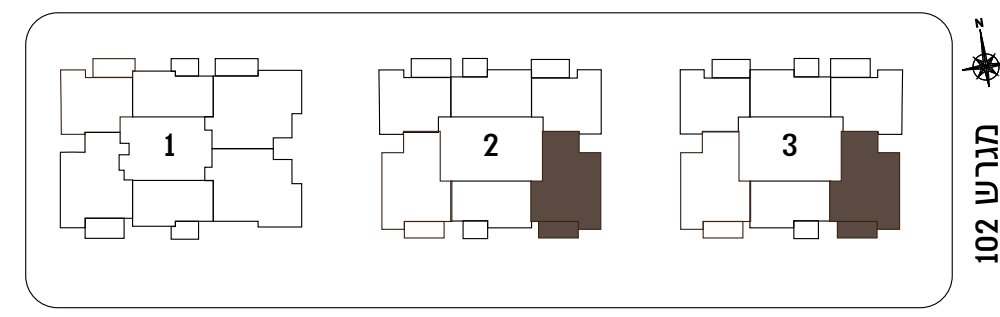

דגם AK-M | דירת 5 חדרים  
 בניין 2 | קומה 10-14  
 בניין 3 | קומה 9-14

שטח מרפסת במ"ר	שטח זירה במ"ר	קומות	בניינים
16-כ	117-כ	10-14	2

שטח מרפסת במ"ר	שטח זירה במ"ר	קומות	בניינים
16-כ	118-כ	9-14	3