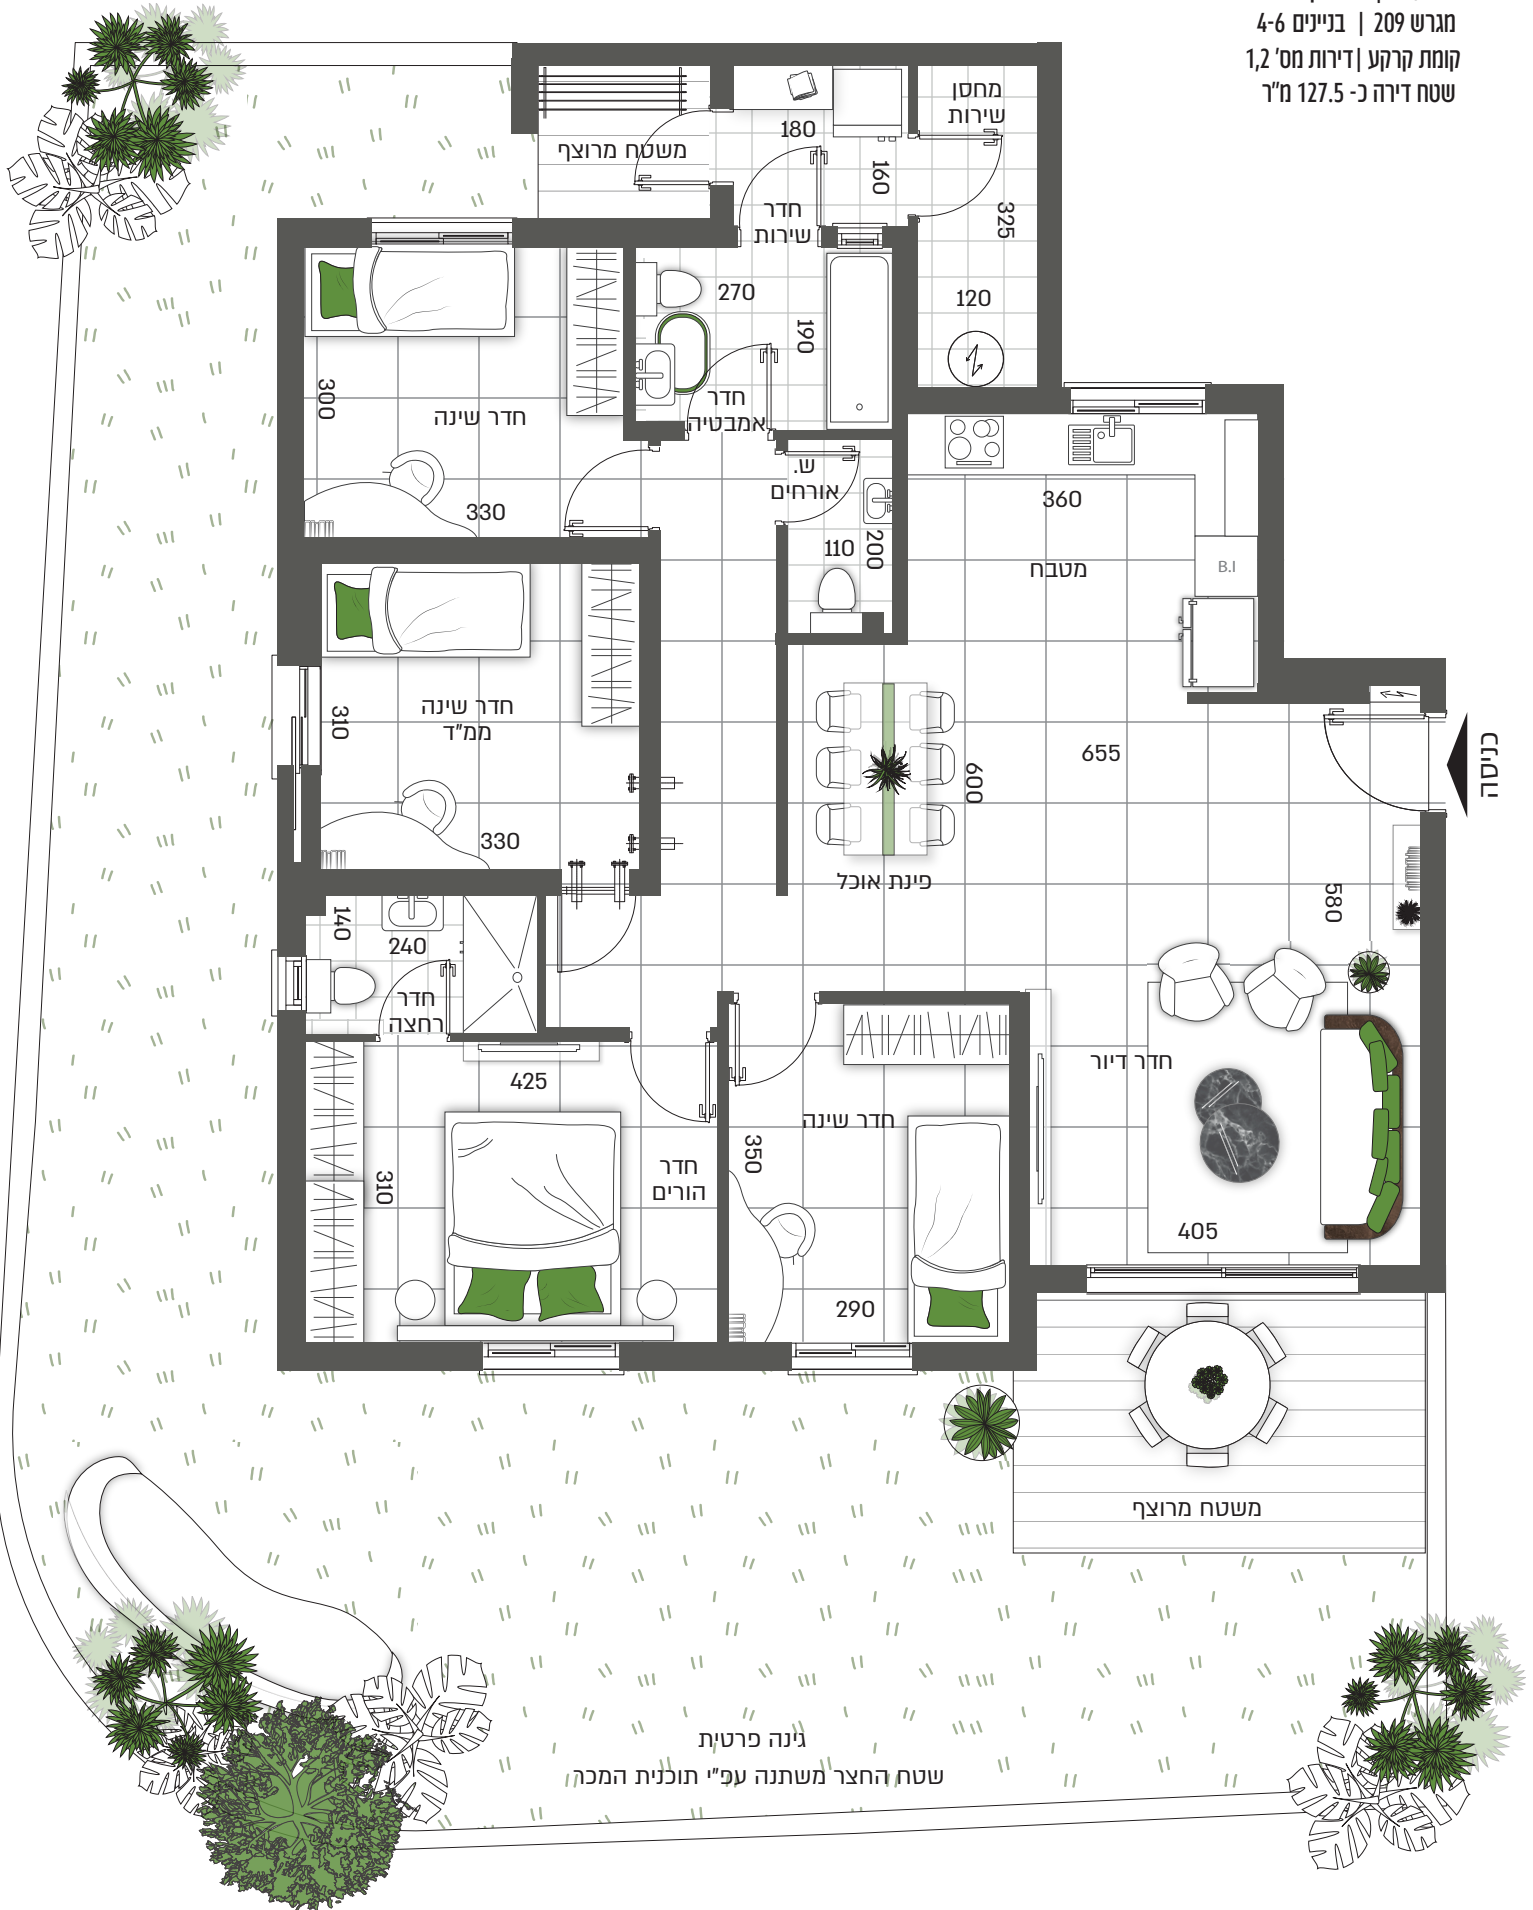

דגם A\A1 | דירת גן 5 חדרים
 מגרש 209 | בניינים 4-6
 קומת קרקע | דירות מס' 1,2
 שטח דירה כ- 127.5 מ"ר

גינה פרטית
 שטח החצר משתנה עפ"י תוכנית המכה