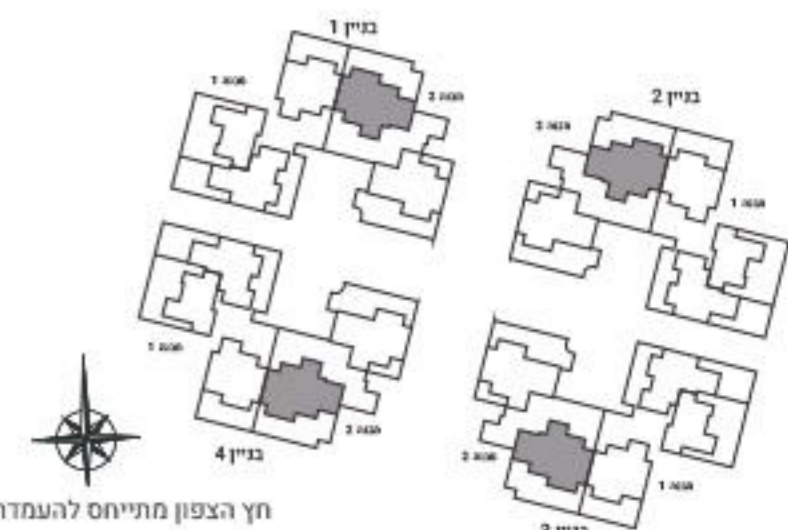

דגם GA | חופשי

דירת גן 5 חדרים | בניינים 1-4 | כ-134 מ"ר | שטח הגינה משתנה עפ"י תוכנית מכר
 קומת קרקע | כניסה 2 | מספר דירה 1
 בניין 1 כיוון צפון-דרום-מערב | בניין 2 כיוון צפון-דרום-מזרח
 בניין 3 כיוון צפון-דרום-מזרח | בניין 4 כיוון צפון-דרום-מערב

חץ הצפון מתייחס להעמדת הבניינים